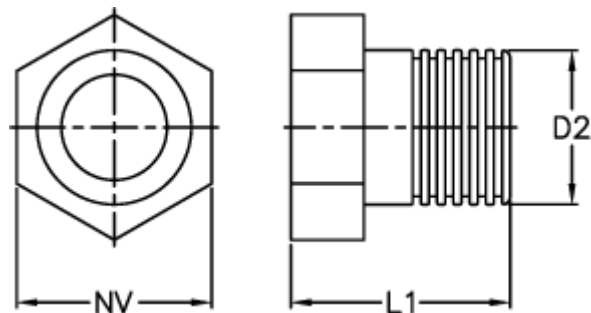

Varenummer: 027118910000
Beskrivelse: Norma blindprop BST R1/8

Mål

$D2 = R\ 1/8$

$L1 = 12.5$

$NV = 10$